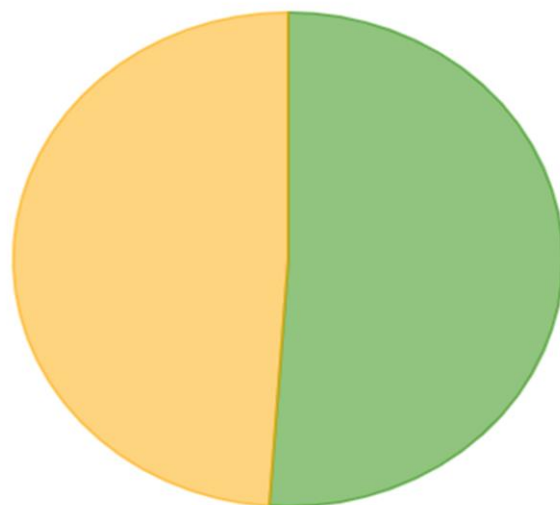

PRVÉ ELEKTRONICKÉ SČÍTANIE OBYVATEĽOV

SODB SČÍTANIE
2+21 OBYVATEĽOV,
DOMOV A BYTOV

Bíňa

Stav sčítania obyvateľov (%)

k 18.03.2021 (aktualizuje sa v 15 min. intervaloch)

■ Sčítaní obyvatelia ■ Nesčítaní obyvatelia

Do dnešného dňa sa elektronicky sčítalo niečo vyše 51 % obyvateľov našej obce

Elektronické sčítanie obyvateľov potrvá **do 31. marca 2021**

Sčítanie je povinné!

Nakoľko všetci obyvatelia Slovenska* majú zákonnú povinnosť sčítať sa vyplnením elektronického formulára, Štatistický úrad SR spolu s Úradom verejného zdravotníctva SR vyzývajú, aby tak obyvatelia urobili elektronicky.