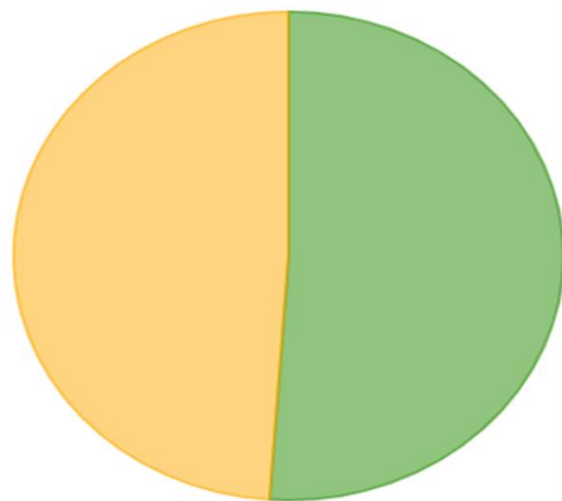

ELSŐ ELEKTRONIKUS NEPSZÁMLÁLÁS

SODB SČÍTANIE
2±21 OBYVATEĽOV,
DOMOV A BYTŮV

Bíňa

Stav sčítania obyvateľov (%)

k 18.03.2021 (aktualizuje sa v 15 min. intervaloch)

Sčítaní obyvatelia Nesčítaní obyvatelia

Mai napig községünkben 51 % lakos töltötte ki a népszámlálási kérdőívet

Az elektronikus Népszámlálás **2021 március 31.-ig** tart

A népszámlálás eredményein múlik többek között a települési önkormányzatok költségvetése. Ezen eredményektől függ a kisebbségi jogok biztosítása, például, hogy mely településeken használhatják a nemzeti kisebbségek az anyanyelvüket a hivatali ügyintézés során.